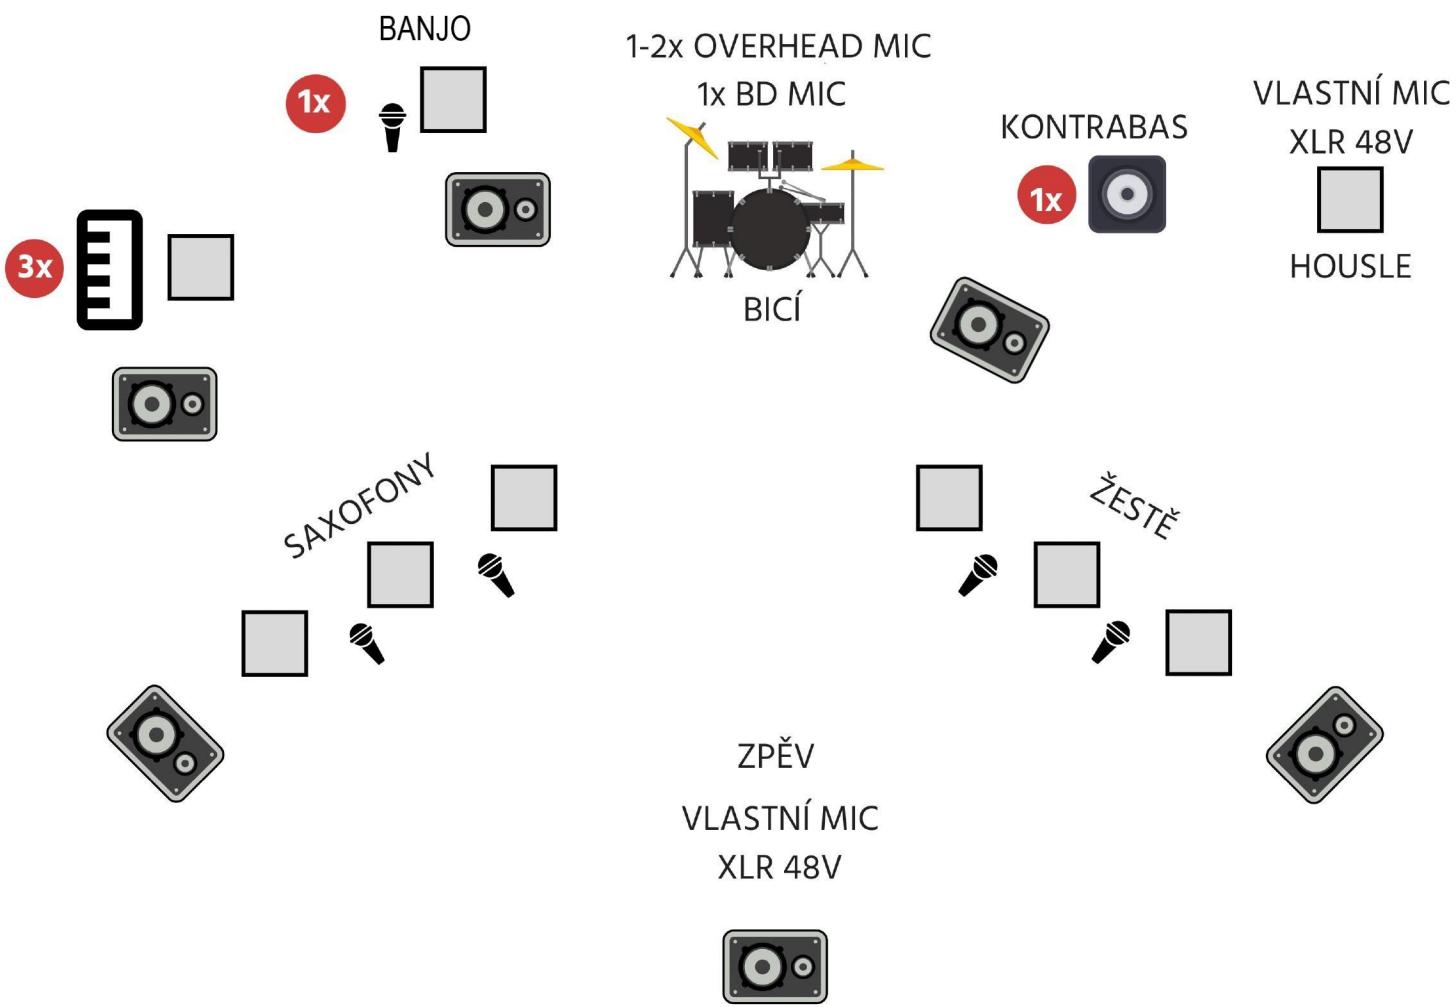

ZVUKOVÝ STAGE PLAN

ŽIDLE

OPONA

220V *

MONITOR

VLASTNÍ KOMBO

MIC
U SAXOFONŮ A ŽESTŮ
KONDENZÁTOROVÝ MIC

**ORCHESTR
JEŽKOVY STOPY**